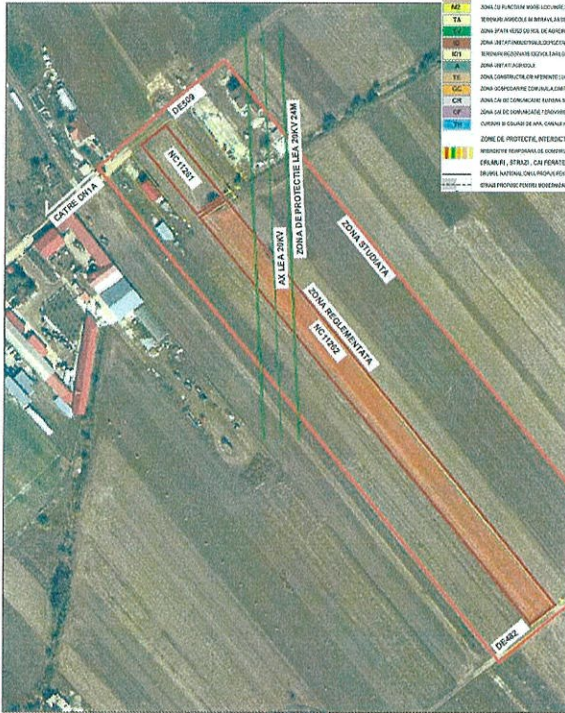

**PLAN INCADRARE IN ZONA
COMUNA CREVEDIA
SCARA 1:2.000
NUMAR CADASTRAL 11262**

Intocmit consilier,
GRIGORE ANDREEA
Informati furnizate la cererea nr. 14933/28.02.2019

OFICIUL DE SERVICII
URBANISTICE
Caraciu pentru cadastru,
Incalzire, salubritate si regularitate.
NISTOR ION

STUDIU DE OPORTUNITATE "ELABORARE P.U.Z. - ZONA DEPOZITARE"

BENEFICIAR : DUMITRU MARIA
INITIATOR : DUMITRU MARIA
AMPLASAMENT : Jnd. Dambovitza, comuna Crevedia, cp. 137180, str. Stadionului, T.62, P. 48427
PROIECTANT GENERAL : GREENWOOD TECH GWT SRL