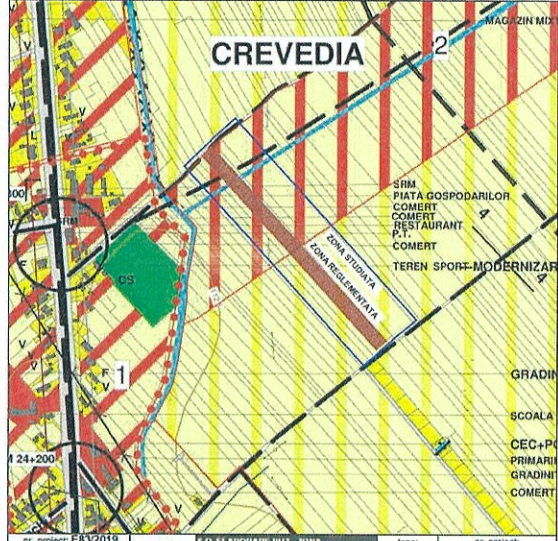

INCADRARE IN ZONA/ PUG

nr. proiect: E83/2019	proiect: S.O. ELABORARE P.U.Z. - ZONA DEPOZITARE	beneficiar: DUMITRU MARIA	scara: S.O.	nr. proiect: E83/2019
PROIECTANT GENERAL	titlu planșă: INCADRARE IN ZONA/ PUG	specialitate: URBANISM	proiectat: urb. sp. Viad OLTEANU	desenat: urb. sp. Viad OLTEANU
GREENWOOD TECH GWT SRL	desenat: urb. sp. Viad OLTEANU	scara: -	data: iun. 2019	scara: -
CP: Nicolae Filipescu, nr.102 Targovista, Dambovitza, Romania	scara: -	data: iun. 2019	scara: -	scara: -
C. tel. 30101102, 3161072019	scara: -	data: iun. 2019	scara: -	scara: -
mob. 0 420-730-236101 D	scara: -	data: iun. 2019	scara: -	scara: -
email: gwt@greenwoodtech.ro	scara: -	data: iun. 2019	scara: -	scara: -